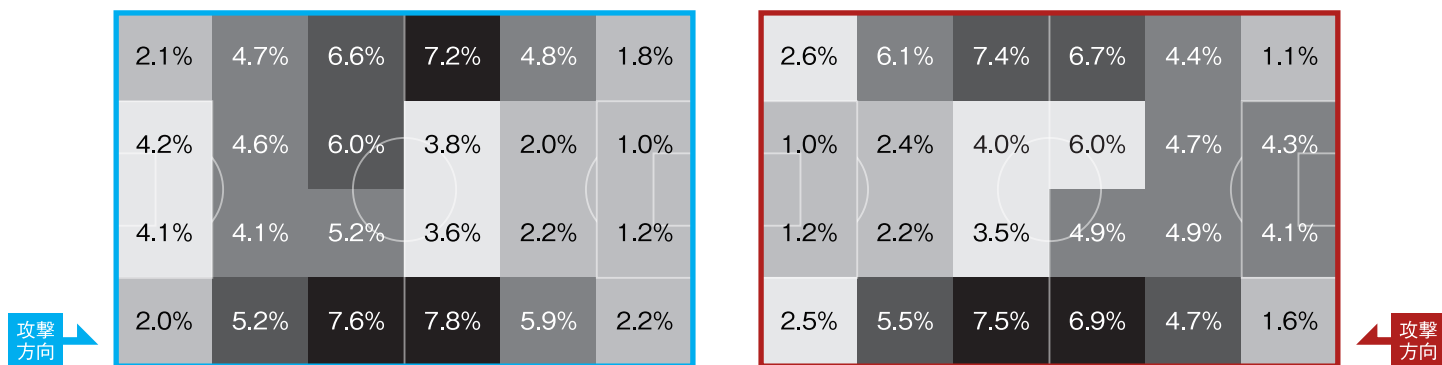

HOT ZONE ホットゾーン

※掲載データのご利用は、マッチデープログラム等の許可された印刷物とクラブホームページのみとなります。許可無くその他の用途(転載・販売等)に使用することを禁止します。