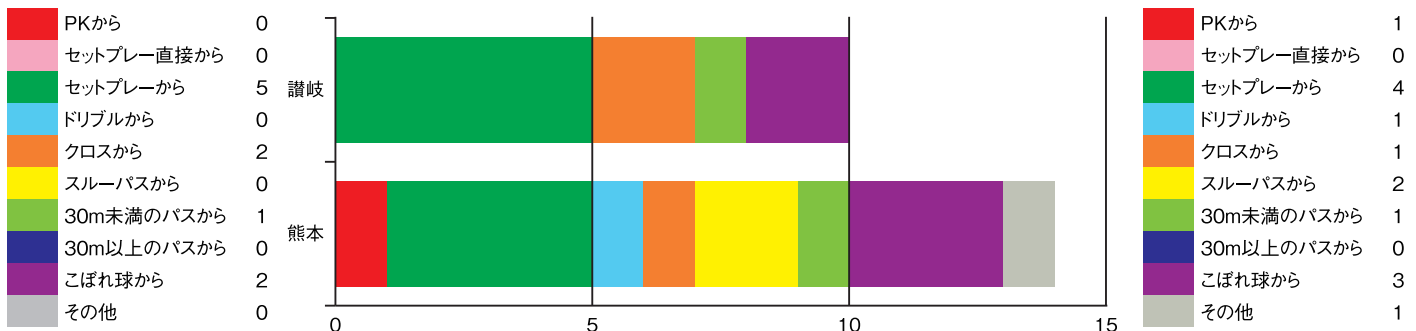

SCORING PATTERN 得点パターン