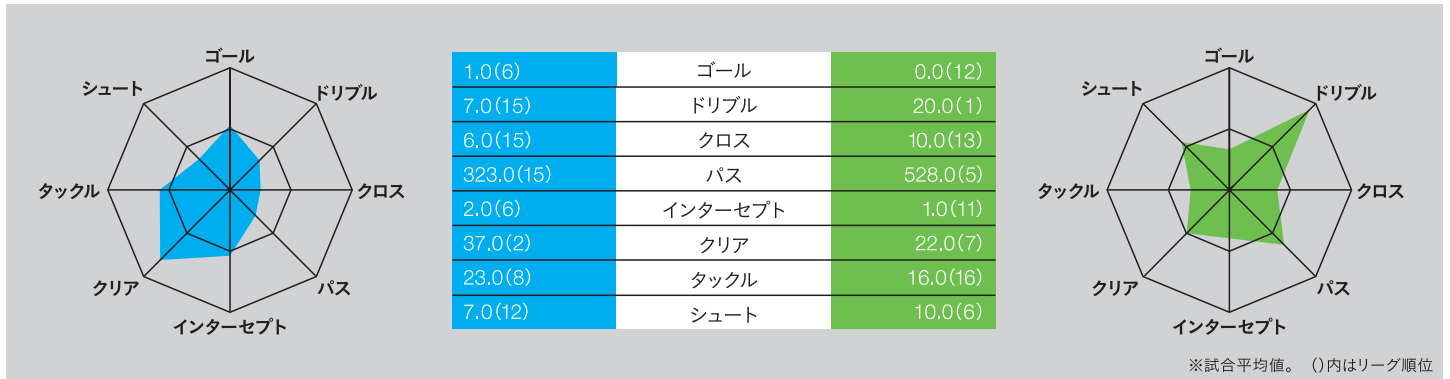

TEAM STATS — チームスタッツ

SCORING PATTERN — 得点パターン