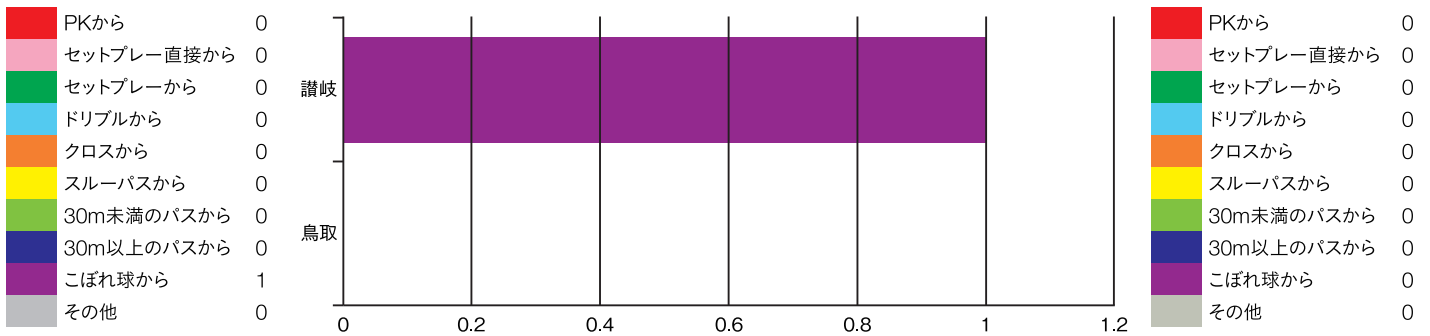

HOT ZONE — ホットゾーン