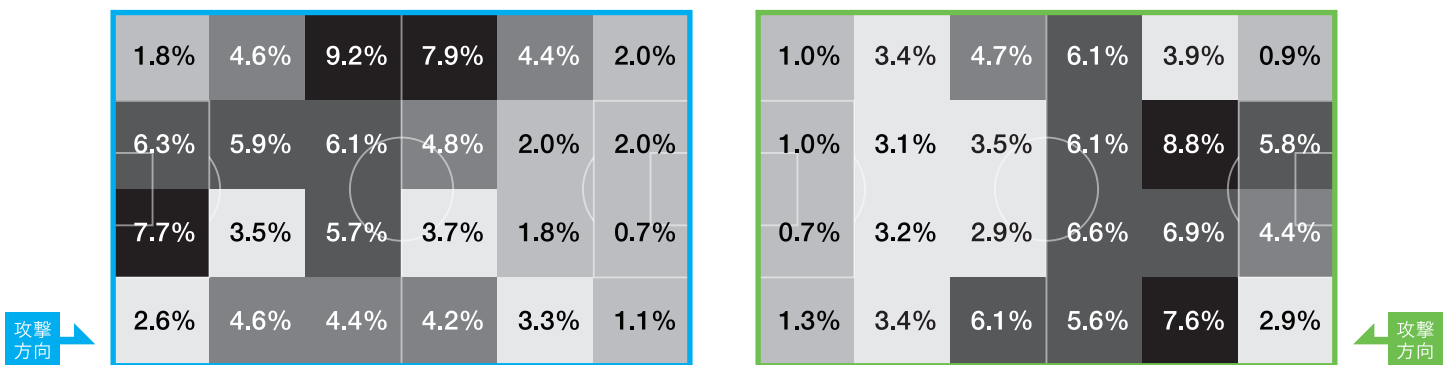

順位 **12**
勝点 **0**
得失点 **-1**

カマタマーレ讃岐

VS

ガイナレ鳥取

3月20日 pikaraスタジアム

順位 **18**
勝点 **0**
得失点 **-3**

前節 STARTING MEMBER — スターティングメンバー

(3月13日 ホーム 松本戦 1-2)

(3月12日 アウェイ 藤枝戦 0-3)

TEAM STATS — チームスタッツ

SCORING PATTERN — 得点パターン

HOT ZONE — ホットゾーン

※掲載データのご利用は、マッチデープログラム等の許可された印刷物とクラブホームページのみとなります。許可無くその他の用途(転載・販売等)に使用することを禁止します。

KAMATAMARE 2022
PLAYERS LIST

◎ 誕生日 ◎ 出身地
Ⓜ 身長 Ⓜ 体重