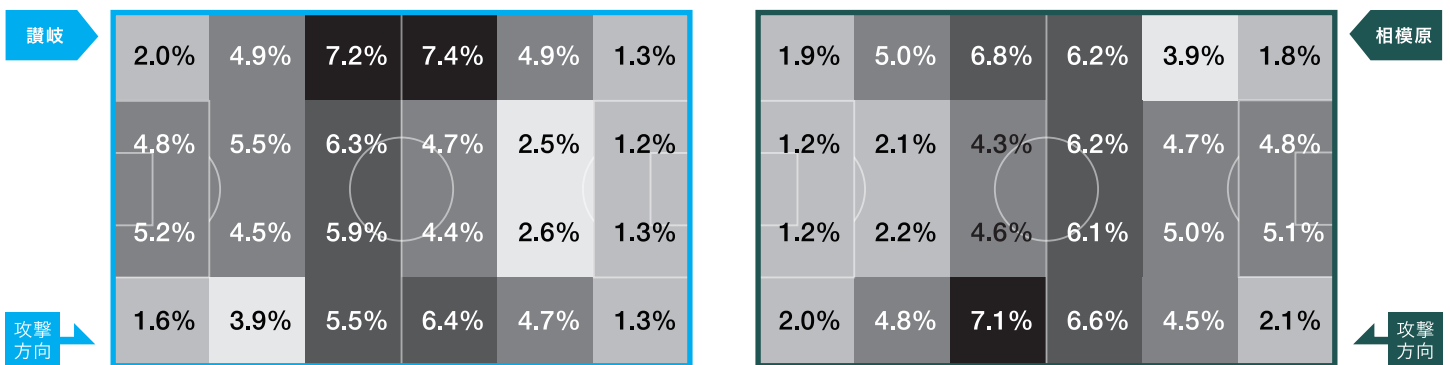

順位 **17**
勝点 **23**
得失点 **-15**

TEAM STATS — チームスタッツ

SCORING PATTERN — 得点パターン

HOT ZONE — ホットゾーン

※掲載データのご利用は、マッチデープログラム等の許可された印刷物とクラブホームページのみとなります。許可無くその他の用途(転載・販売等)に使用することを禁止します。

KAMATAMARE 2022 PLAYERS LIST