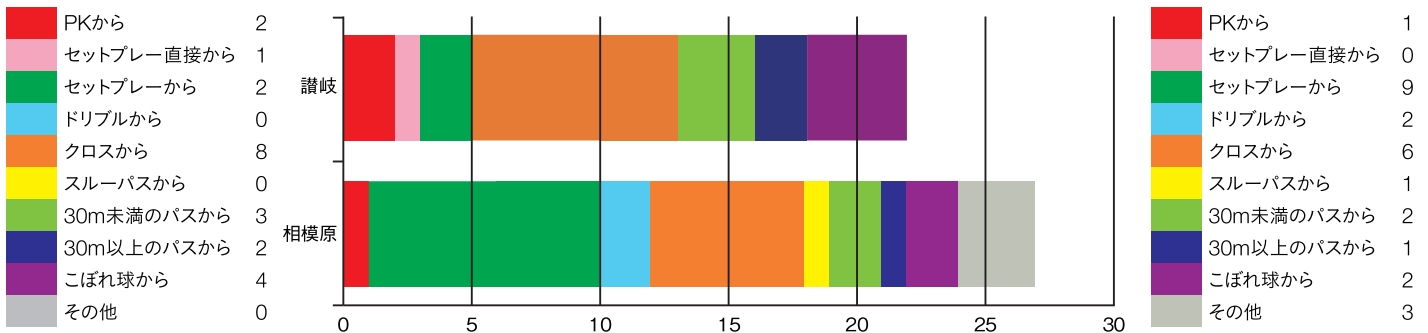

相模原戦に向けて

相模原は個が強い印象だが、こちらは前節で勝っているという良いイメージがある。相模原にしっかり勝って2連勝して、残りの試合に繋げたい。個人としては、ゴール前で勝負するところや、得点に絡むチャンスメイクをみてほしい。ホームでなかなか勝てていない状況なので、ホームで勝って全員で喜び合いたい。

RANKING 順位表

順位	チーム名	勝点	試合数	勝	分	負	得点	失点	得失点
1	いわきFC	66	29	20	6	3	64	19	45
2	藤枝MYFC	61	29	19	4	6	53	25	28
3	鹿児島ユナイテッドFC	59	29	19	2	8	49	32	17
4	松本山雅FC	57	29	17	6	6	37	23	14
5	カターレ富山	54	29	17	3	9	44	35	9
6	FC今治	53	29	16	5	8	46	31	15
7	AC長野パルセイロ	47	29	13	8	8	35	33	2
8	愛媛FC	43	28	12	7	9	41	34	7
9	福島ユナイテッドFC	38	29	10	8	11	33	36	-3
10	ギラヴァンツ北九州	33	29	9	6	14	31	36	-5
11	FC岐阜	33	29	9	6	14	39	47	-8
12	テゲバジャーロ宮崎	32	28	8	8	12	32	40	-8
13	ヴァンラーレ八戸	31	29	10	1	18	25	42	-17
14	アスルクラロ沼津	30	29	8	6	15	23	37	-14
15	ガイナーレ鳥取	28	29	8	4	17	42	52	-10
16	カマタマーレ讃岐	24	29	6	6	17	22	40	-18
17	SC相模原	23	29	6	5	18	27	42	-15
18	Y.S.C.C.横浜	21	29	6	3	20	20	59	-39

順位 **16**
勝点 **24**
得失点 **-18**

カマタマーレ讃岐

VS

SC相模原

10月23日 pikaraスタジアム

前節 STARTING MEMBER — スターティングメンバー

(10月16日 アウェイ 福島戦 2-0)

(10月16日 アウェイ 長野戦 1-3)

順位 **17**
勝点 **23**
得失点 **-15**

TEAM STATS — チームスタッツ

SCORING PATTERN — 得点パターン

HOT ZONE — ホットゾーン

※掲載データのご利用は、マッチデープログラム等の許可された印刷物とクラブホームページのみとなります。許可無くその他の用途(転載・販売等)に使用することを禁止します。

KAMATAMARE 2022 PLAYERS LIST