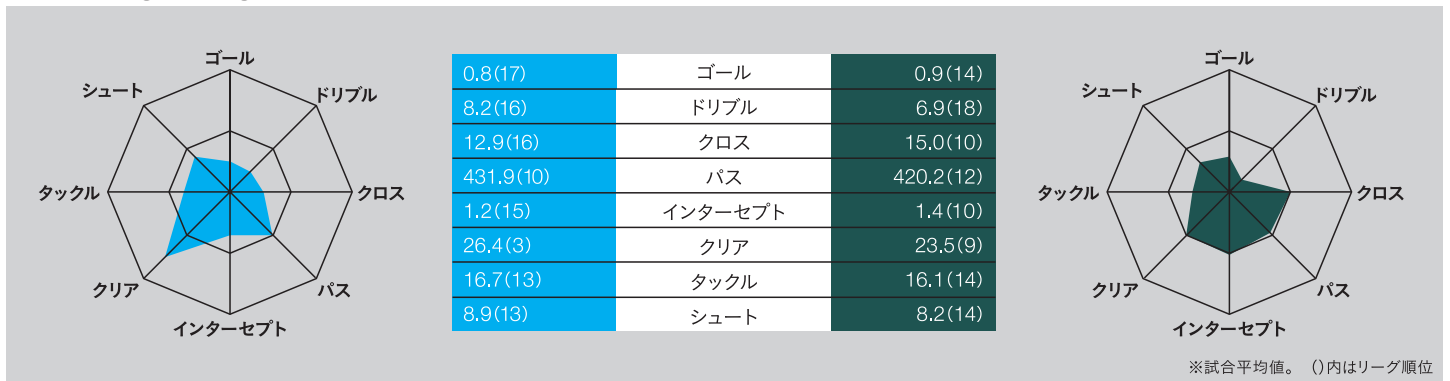

TEAM STATS — チームスタッツ

SCORING PATTERN — 得点パターン