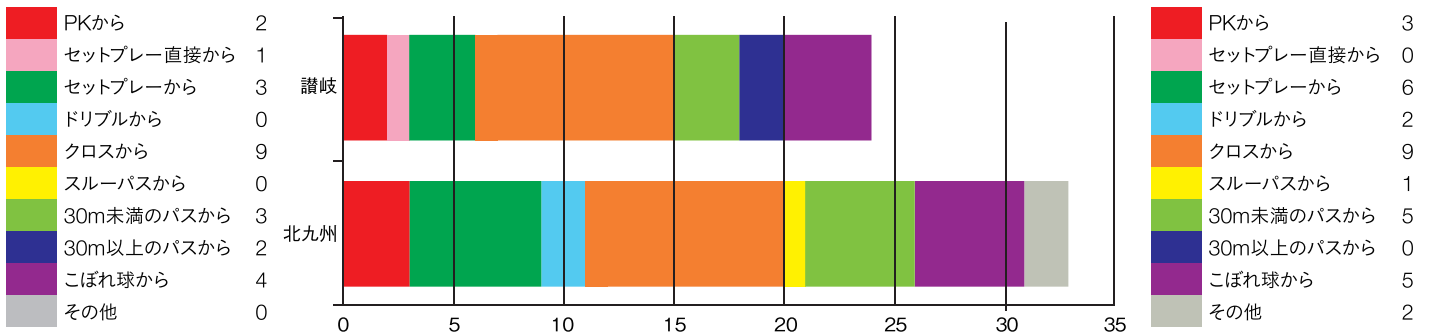

HOT ZONE — ホットゾーン