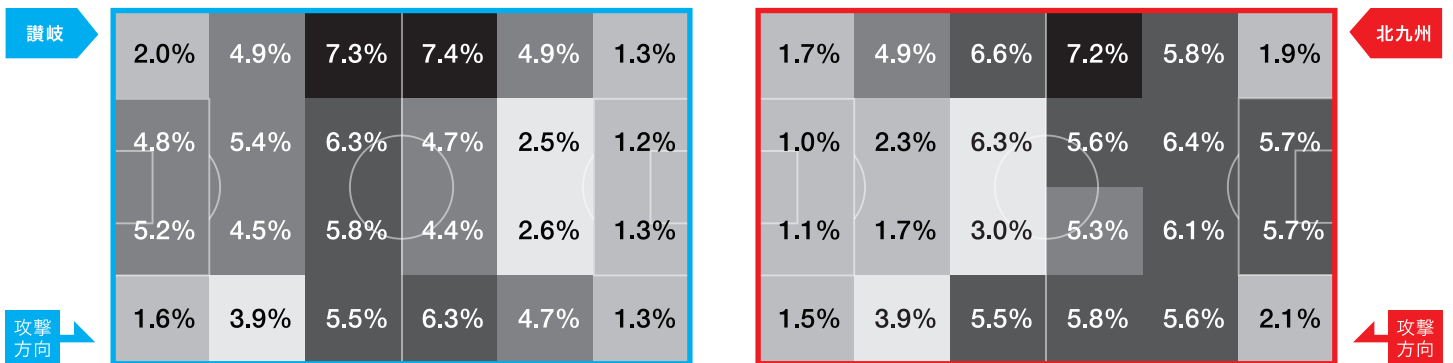

※掲載データのご利用は、マッチデープログラム等の許可された印刷物とクラブホームページのみとなります。
許可無くその他の用途(転載・販売等)に使用することを禁止します。