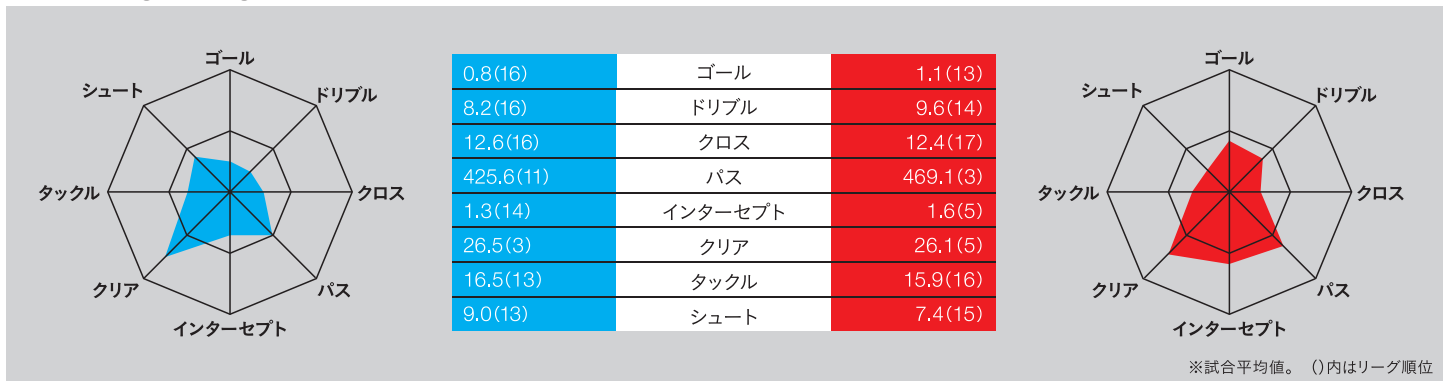

**カマタマーレ讃岐**

順位 **16**  
勝点 **25**  
得失点 **-18**

**VS**

10月30日 pikaraスタジアム

**ギラヴァンツ北九州**

順位 **12**  
勝点 **33**  
得失点 **-6**

**前節 STARTING MEMBER** — スターティングメンバー

(10月23日 ホーム 相模原戦 2-2) (10月23日 ホーム 鳥取戦 2-3)

## TEAM STATS — チームスタッツ