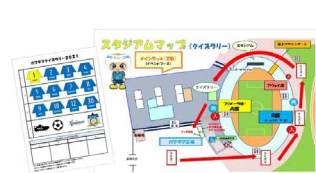

05 カマタマ クイズラリー-2022

クイズに正解して景品をGET!!
時間 11:00~13:30(受付終了)
場所 メインデッキ上広場