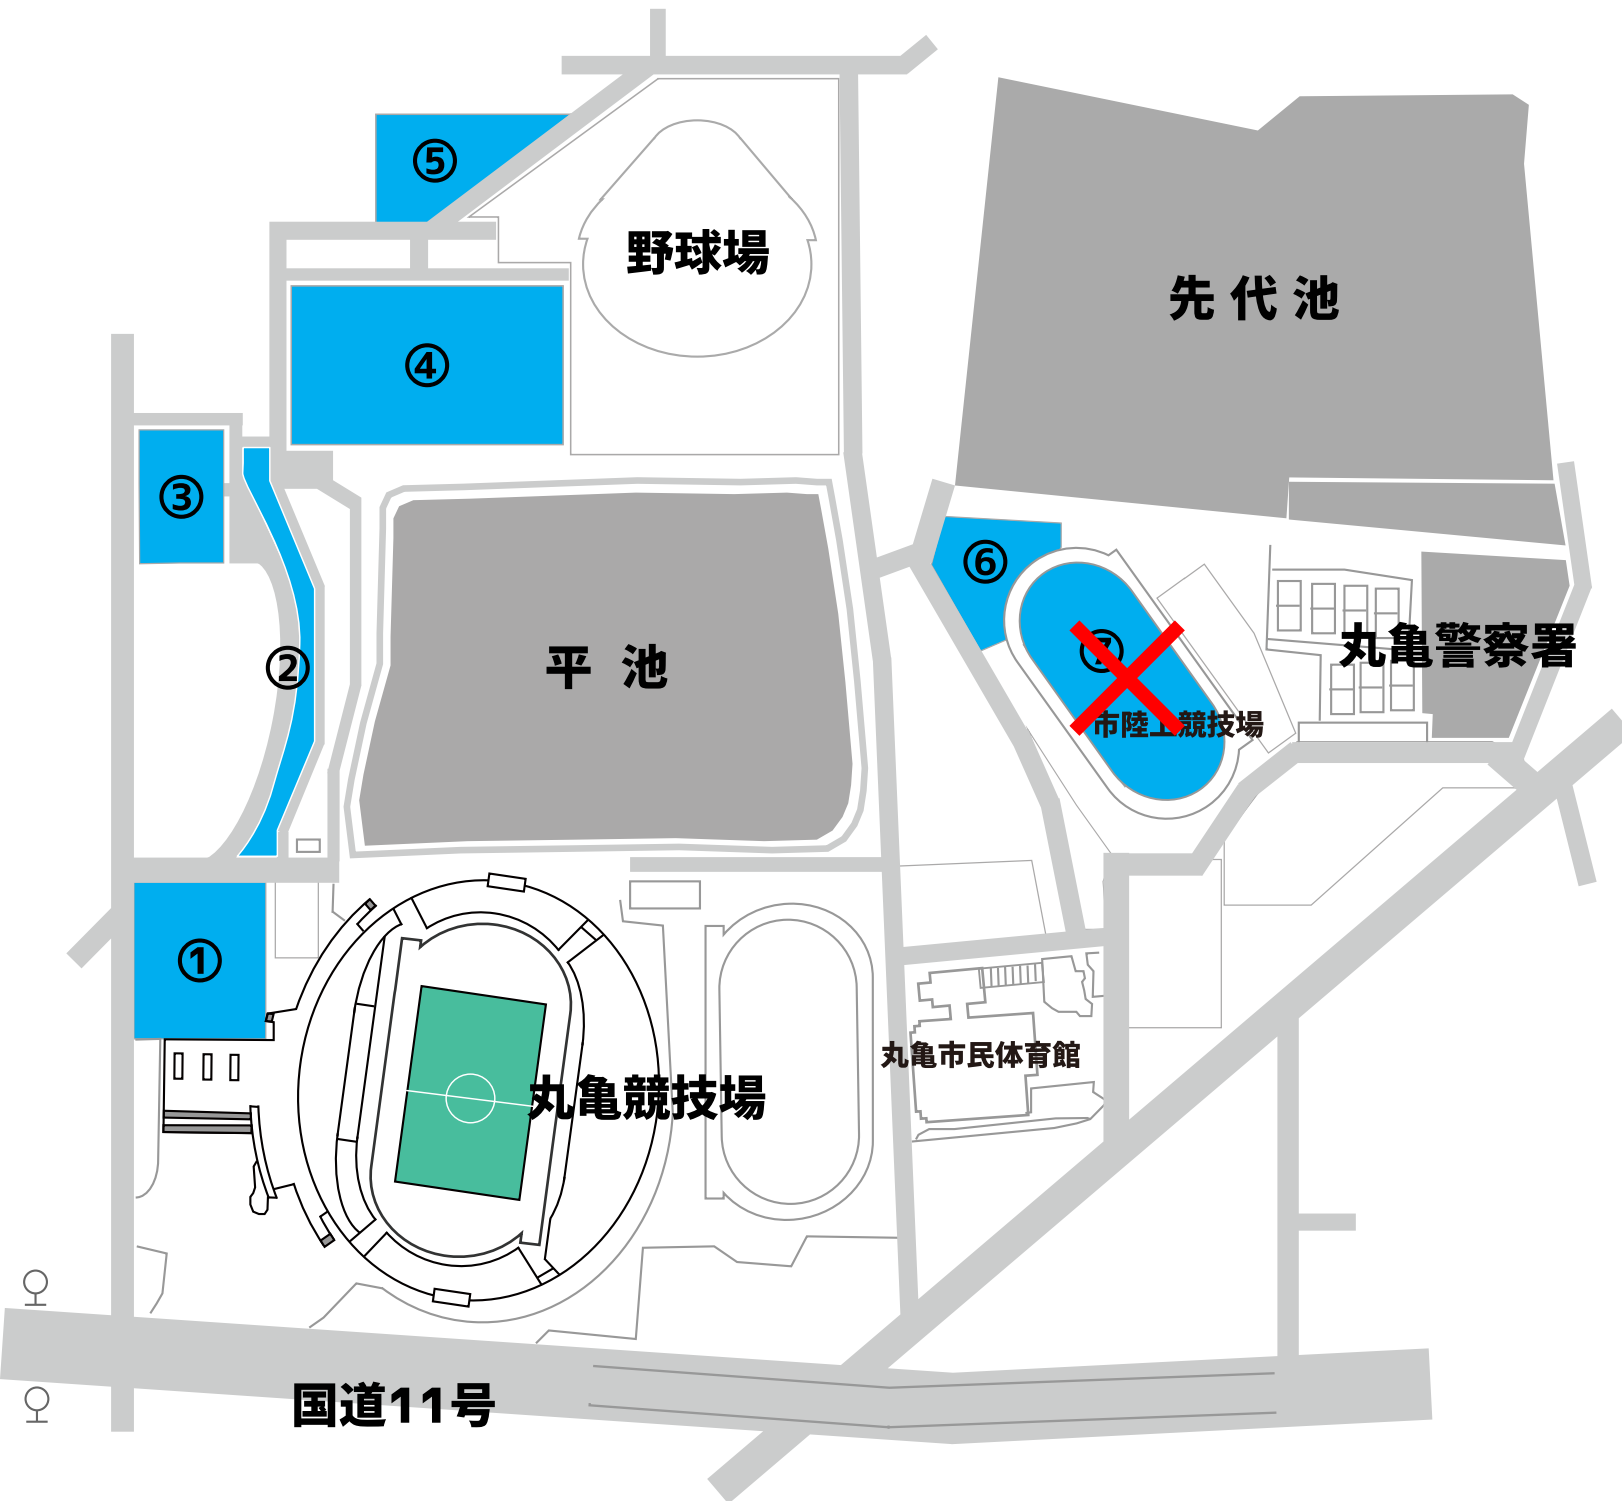

ホームゲーム駐車場リスト

駐車場番号

①関係者駐車場

②100台

③ 65台

④500台

⑤150台

⑥ 50台

~~⑦100台~~

■■■ 駐車場