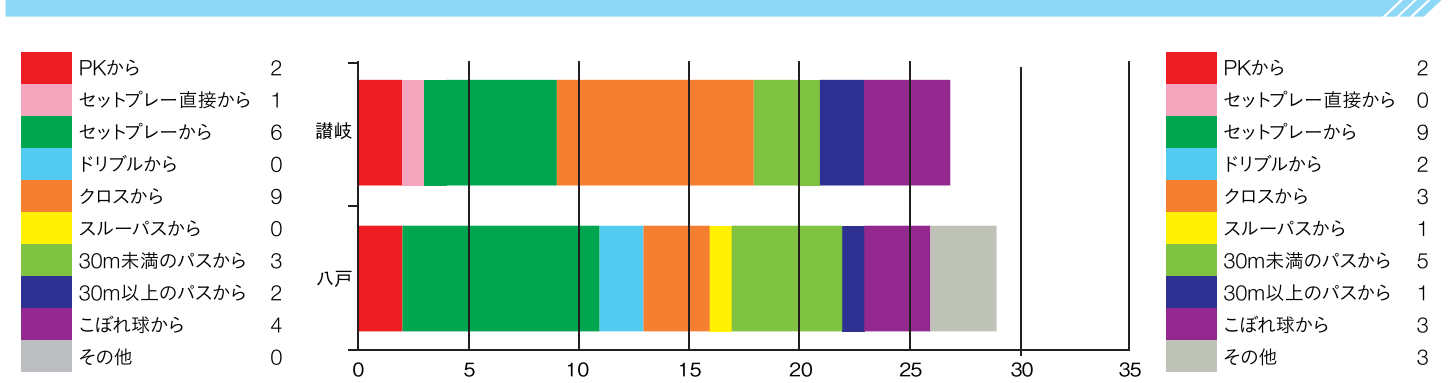

SCORING PATTERN — 得点パターン