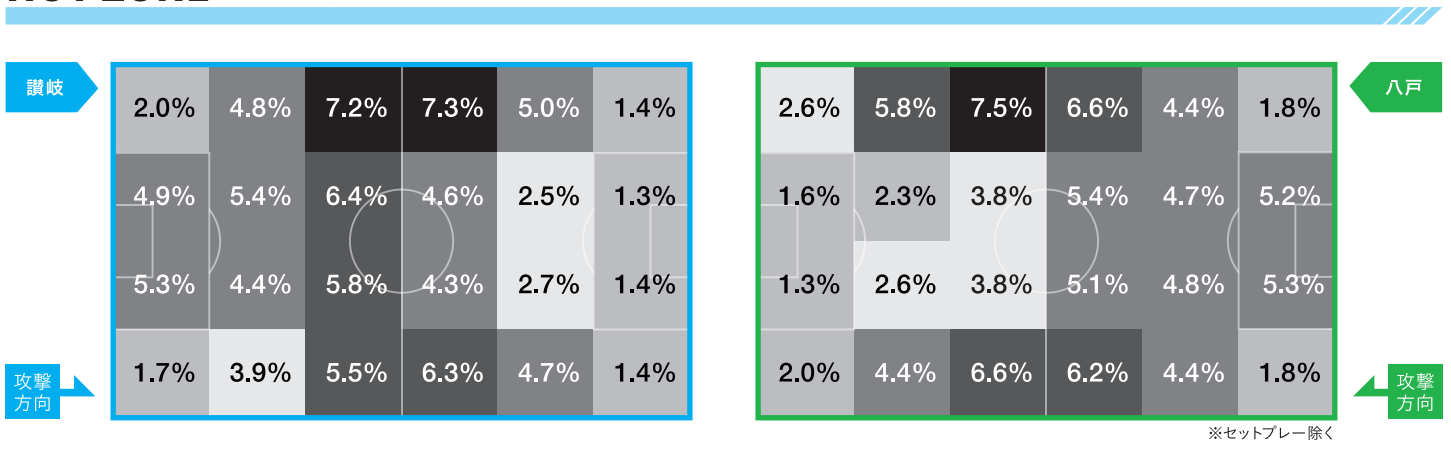

HOT ZONE — ホットゾーン

※掲載データのご利用は、マッチデープログラム等の許可された印刷物とクラブホームページのみとなります。許可無くその他の用途(転載・販売等)に使用することを禁止します。