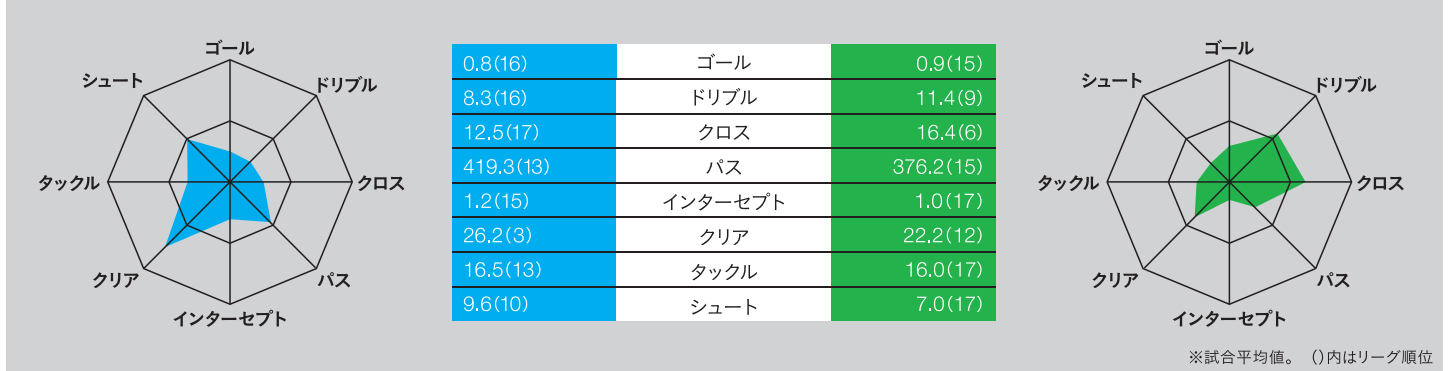

カマタマーレ讃岐

順位 **16**
勝点 **27**
得失点 **-18**

VS

11月13日 pikaraスタジアム

ヴァンラーレ八戸

順位 **13**
勝点 **37**
得失点 **-16**

前節 STARTING MEMBER — スターティングメンバー

(11月6日 アウェイ 愛媛戦 1-1) (11月6日 ホーム 横浜戦 0-1)

TEAM STATS — チームスタッツ